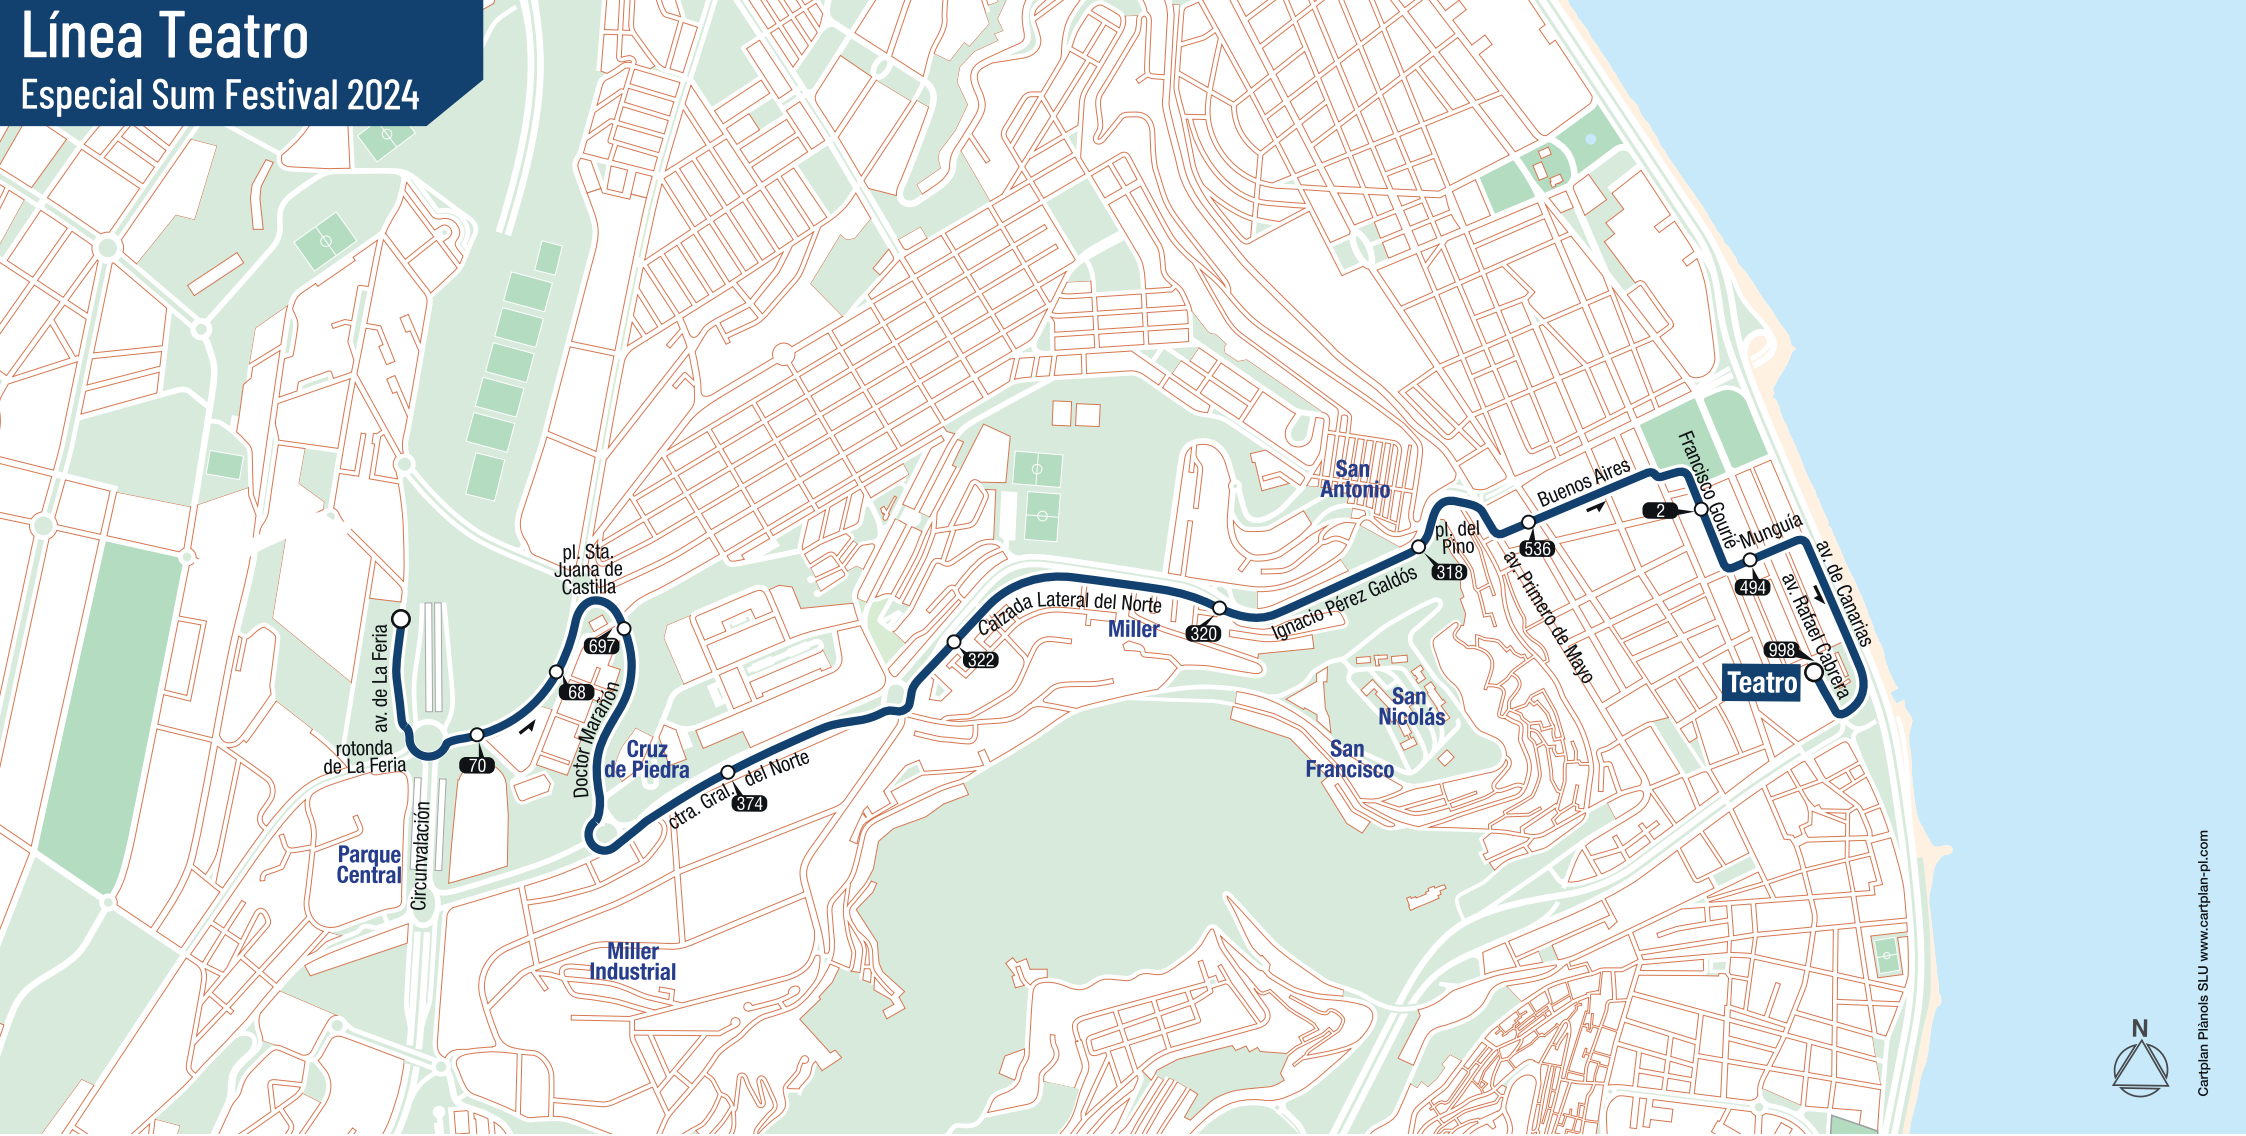

Línea Teatro

Especial Sum Festival 2024

Cartplan. Plánols SLU www.cartplan-pl.com