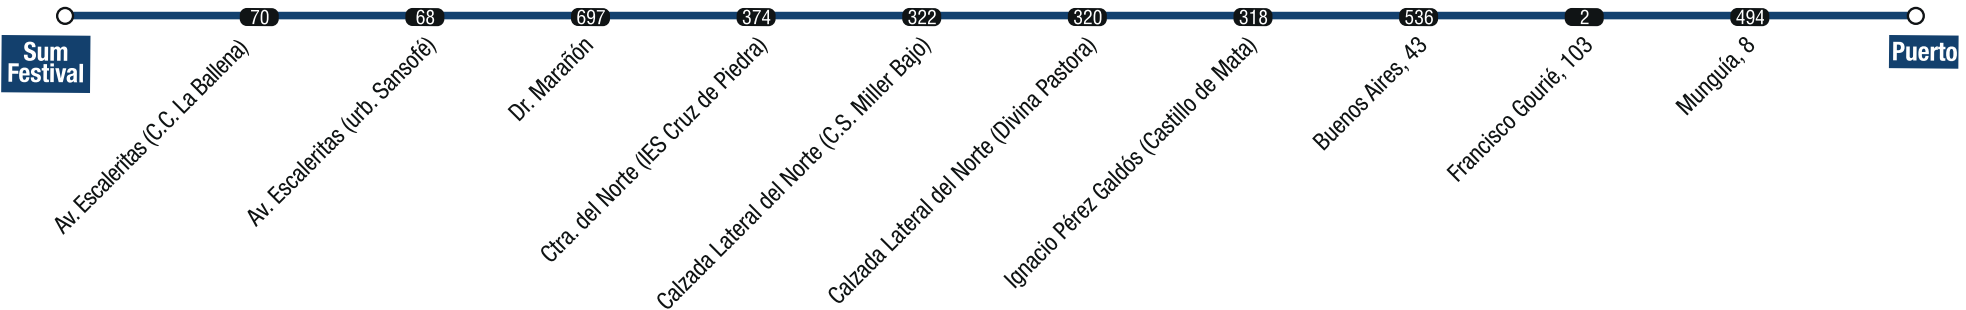

Línea Teatro

Especial Sum Festival 2024

Cartplan. Plánols SLU www.cartplan-pl.com